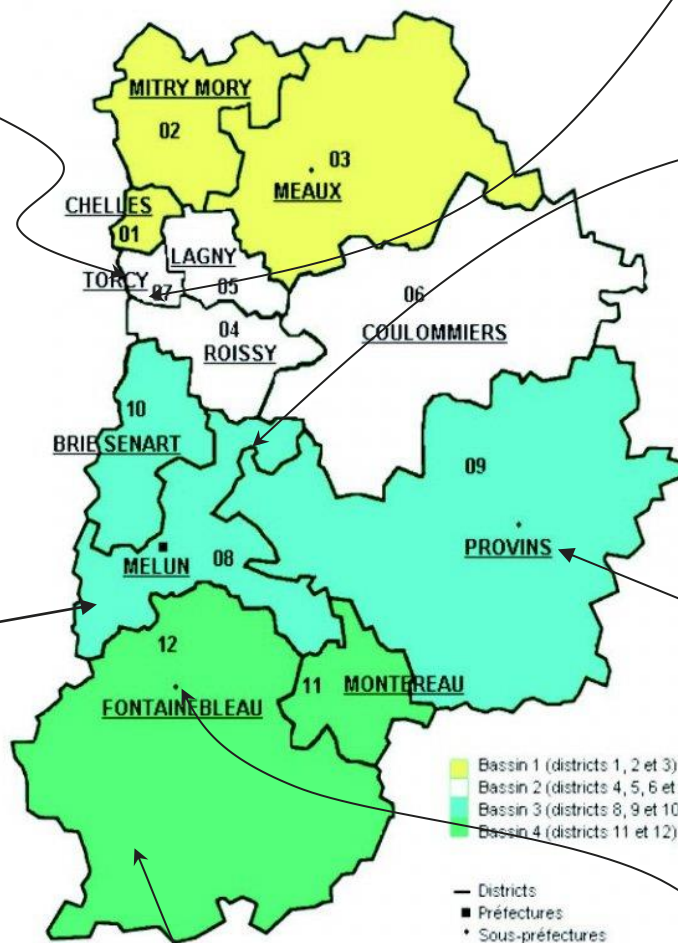

SNEP-FSU 77 Maison départementale des syndicats
2 rue de la varenne· 77000 MELUN

s2-77@snepfsu.net

06 02 00 73 50 - 06 12 78 57 67 - 06 62 44 50 29

Contactez-nous !

Envoi des adhésions : SNEP-FSU Créteil
11 rue des archives 94000 CRETEIL