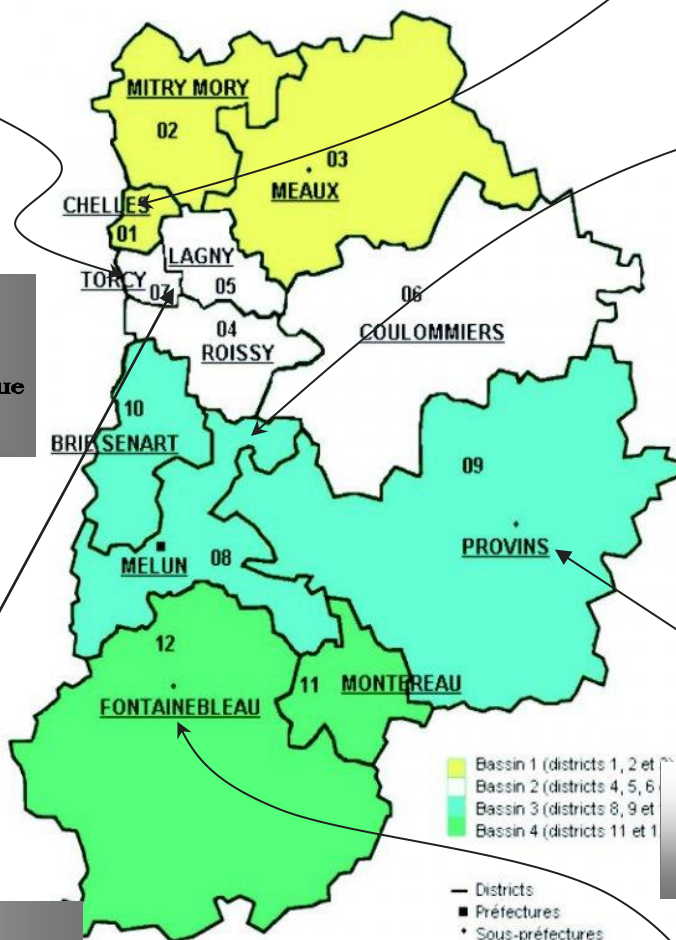

Laurence GADUEL
Clg de la Maillière - LOGNES
Commissaire paritaire académique
06 82 63 25 25